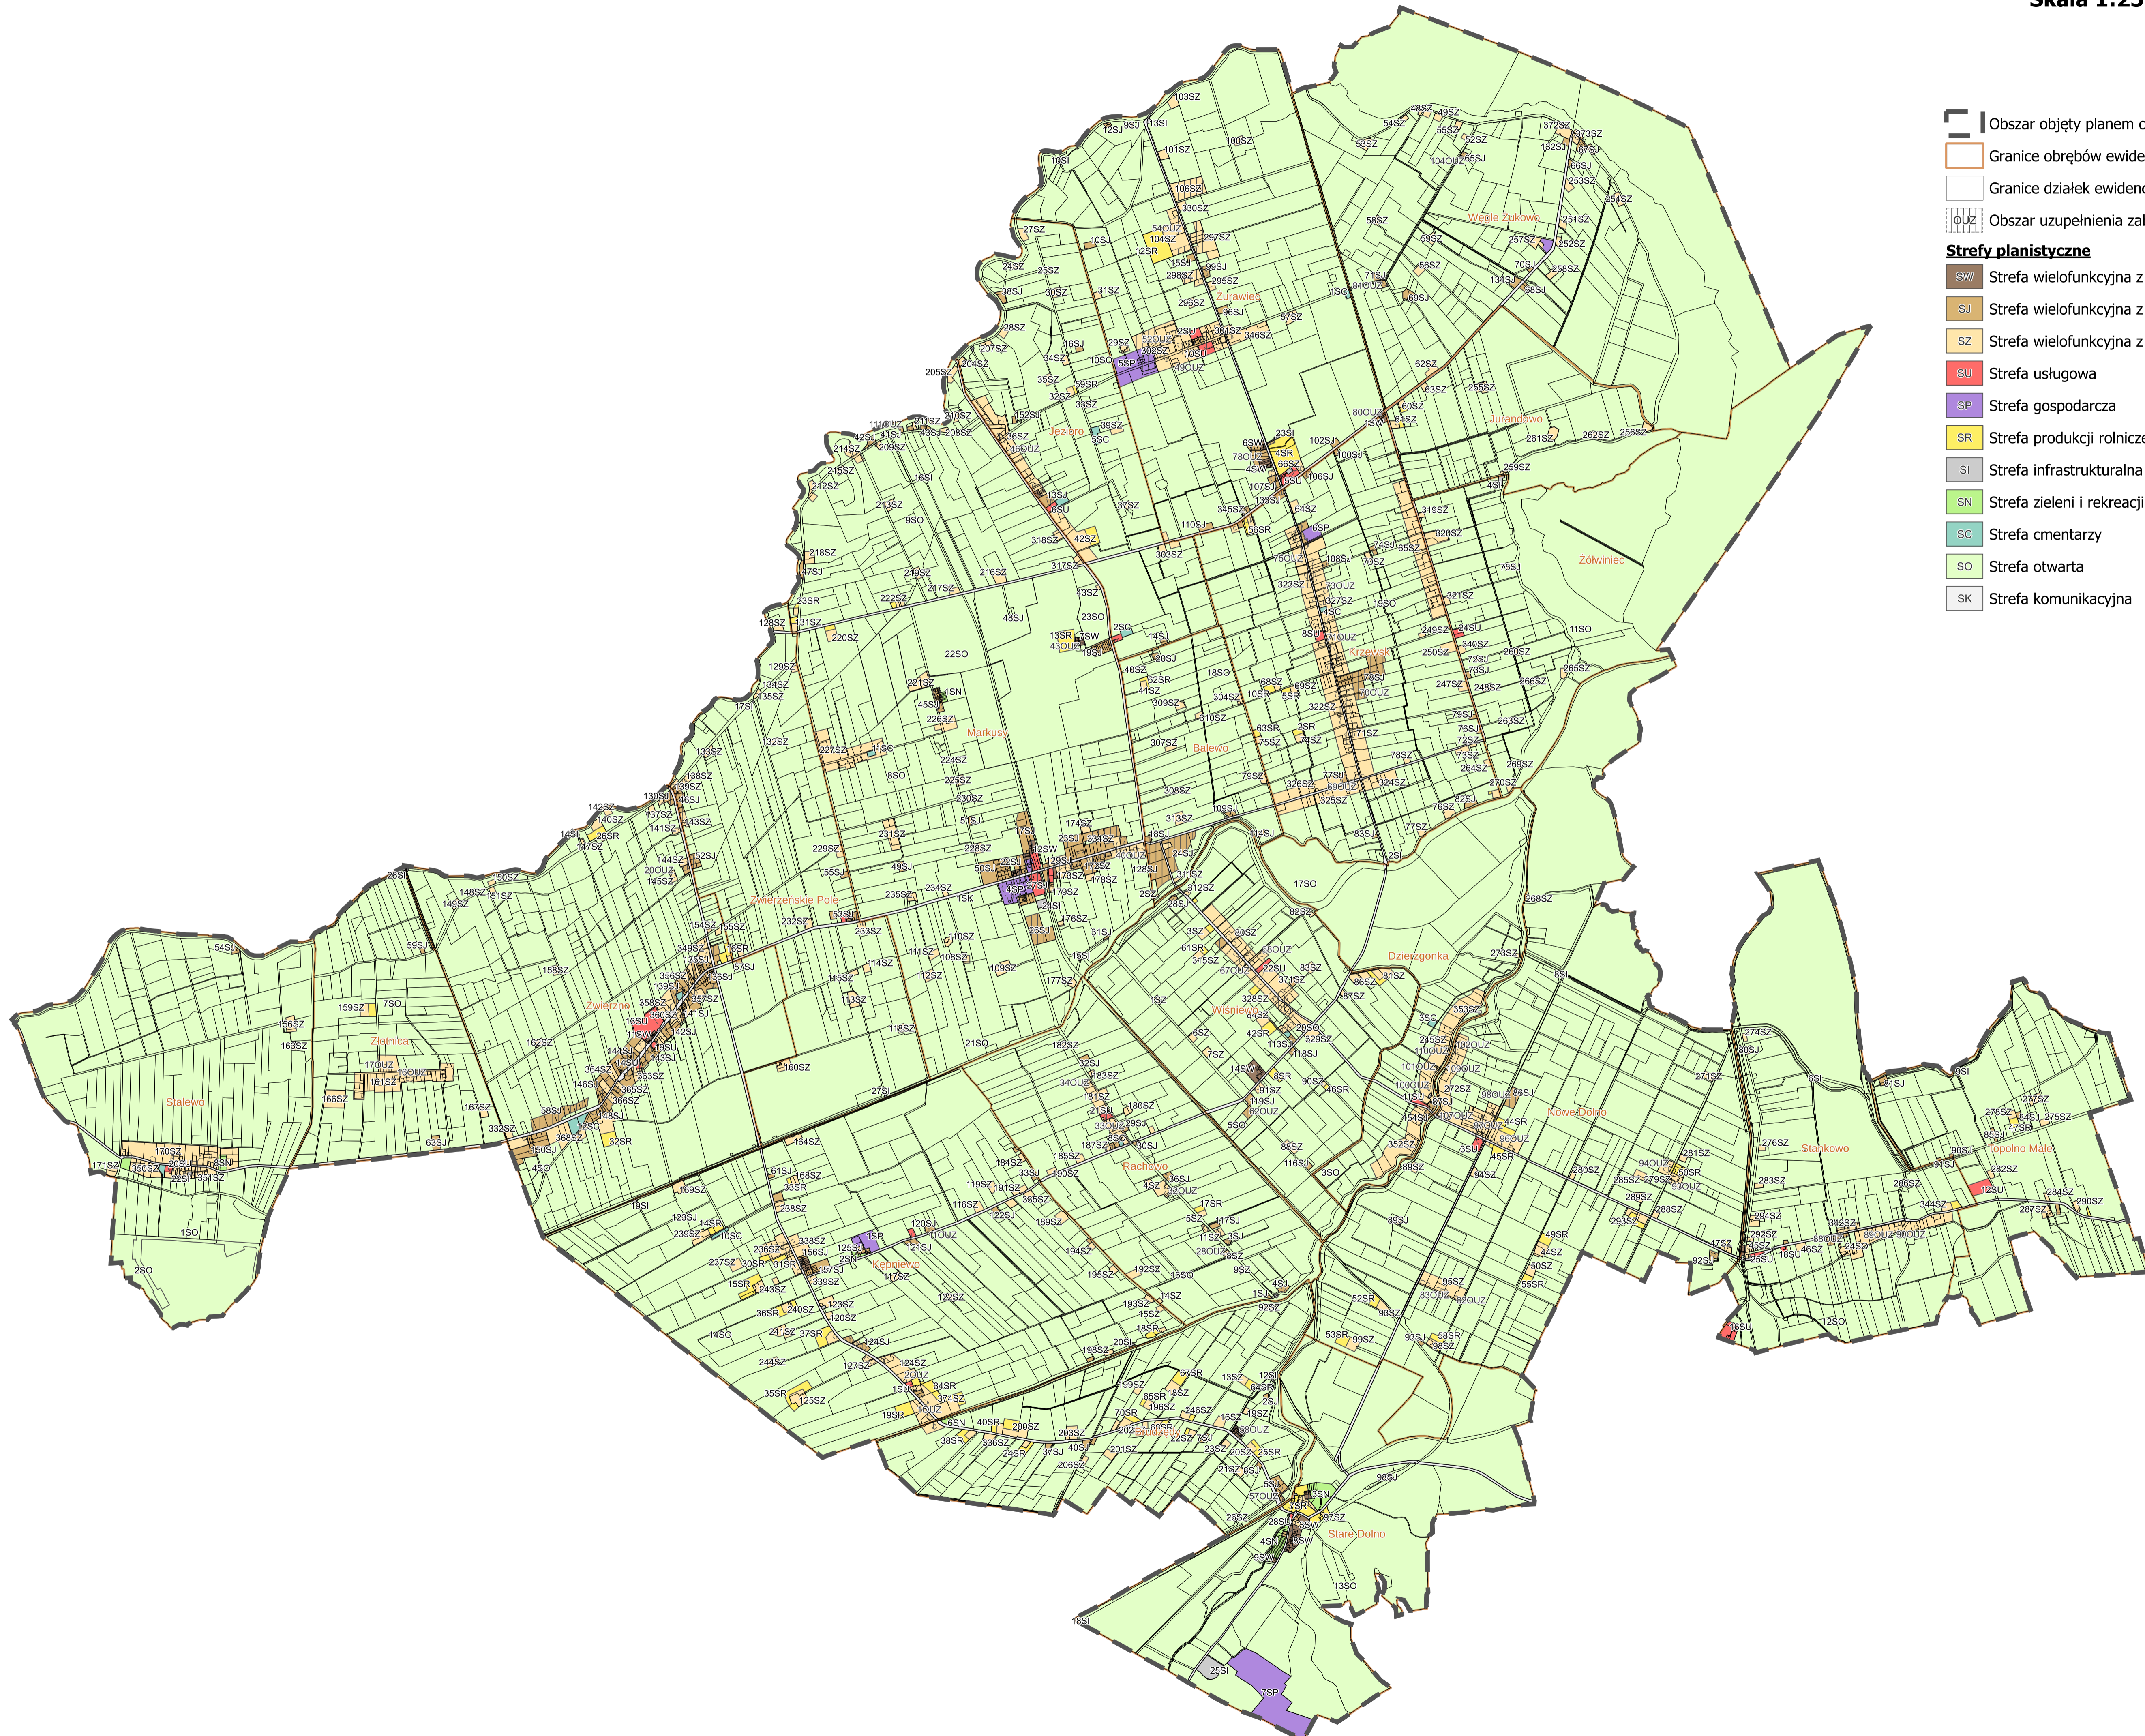

Część graficzna uzasadnienia - wizualizacja planu ogólnego gminy Markusy

Załącznik nr 2

0 1 2 km

Skala 1:25 000

- Obszar objęty planem ogólnym gminy Markusy
- Granice obrębów ewidencyjnych
- Granice działek ewidencyjnych
- Obszar uzupełnienia zabudowy
- Strefy planistyczne**
- Strefa wielofunkcyjna z zabudową mieszkaniową wielorodzinną
- Strefa wielofunkcyjna z zabudową mieszkaniową jednorodziną
- Strefa wielofunkcyjna z zabudową zagrodową
- Strefa usługowa
- Strefa gospodarcza
- Strefa produkcji rolniczej
- Strefa infrastrukturalna
- Strefa zieleni i rekreacji
- Strefa cmentarna
- Strefa otwarta
- Strefa komunikacyjna