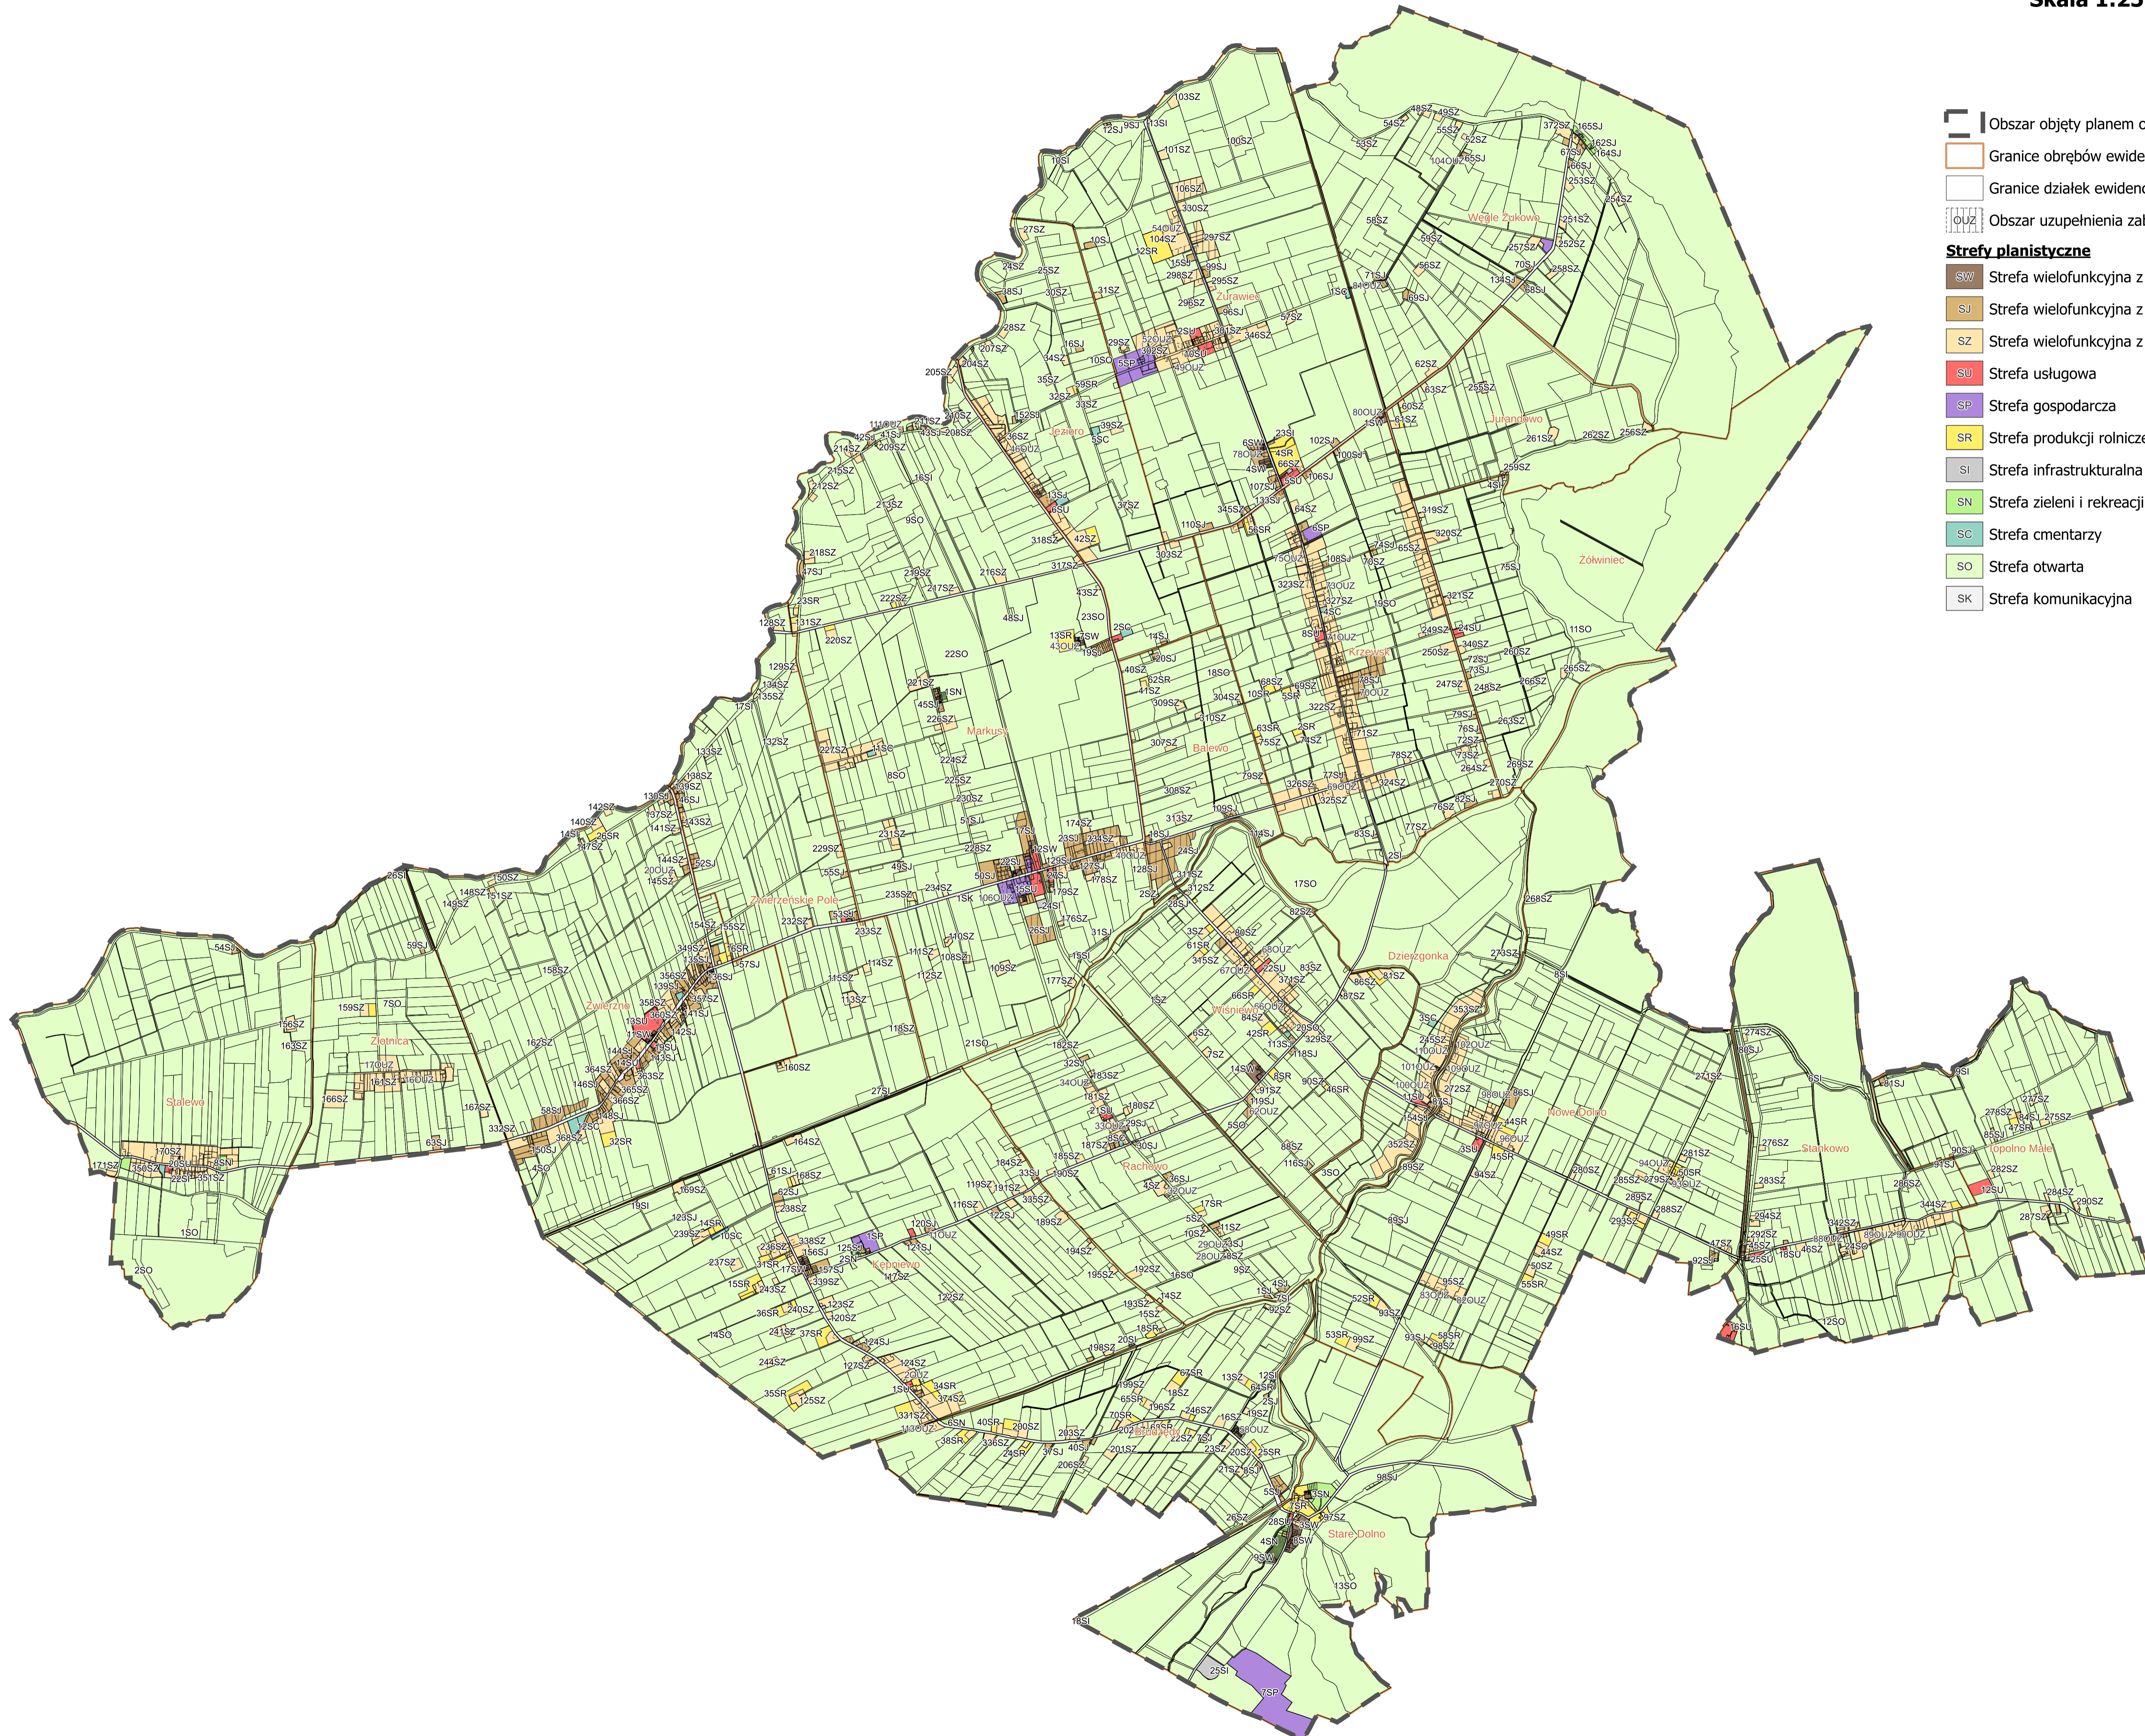

Część graficzna uzasadnienia - wizualizacja planu ogólnego gminy Markusy

Załącznik nr 2

0 1 2 km

Skala 1:25 000

- Obszar objęty planem ogólnym gminy Markusy
- Granice obrębów ewidencyjnych
- Granice działek ewidencyjnych
- Obszar uzupełnienia zabudowy
- Strefy planistyczne**
- Strefa wielofunkcyjna z zabudową mieszkaniową wielorodzinną
- Strefa wielofunkcyjna z zabudową mieszkaniową jednorodziną
- Strefa wielofunkcyjna z zabudową zagrodową
- Strefa usługowa
- Strefa gospodarcza
- Strefa produkcji rolniczej
- Strefa infrastrukturalna
- Strefa zieleni i rekreacji
- Strefa cmentarna
- Strefa otwarta
- Strefa komunikacyjna